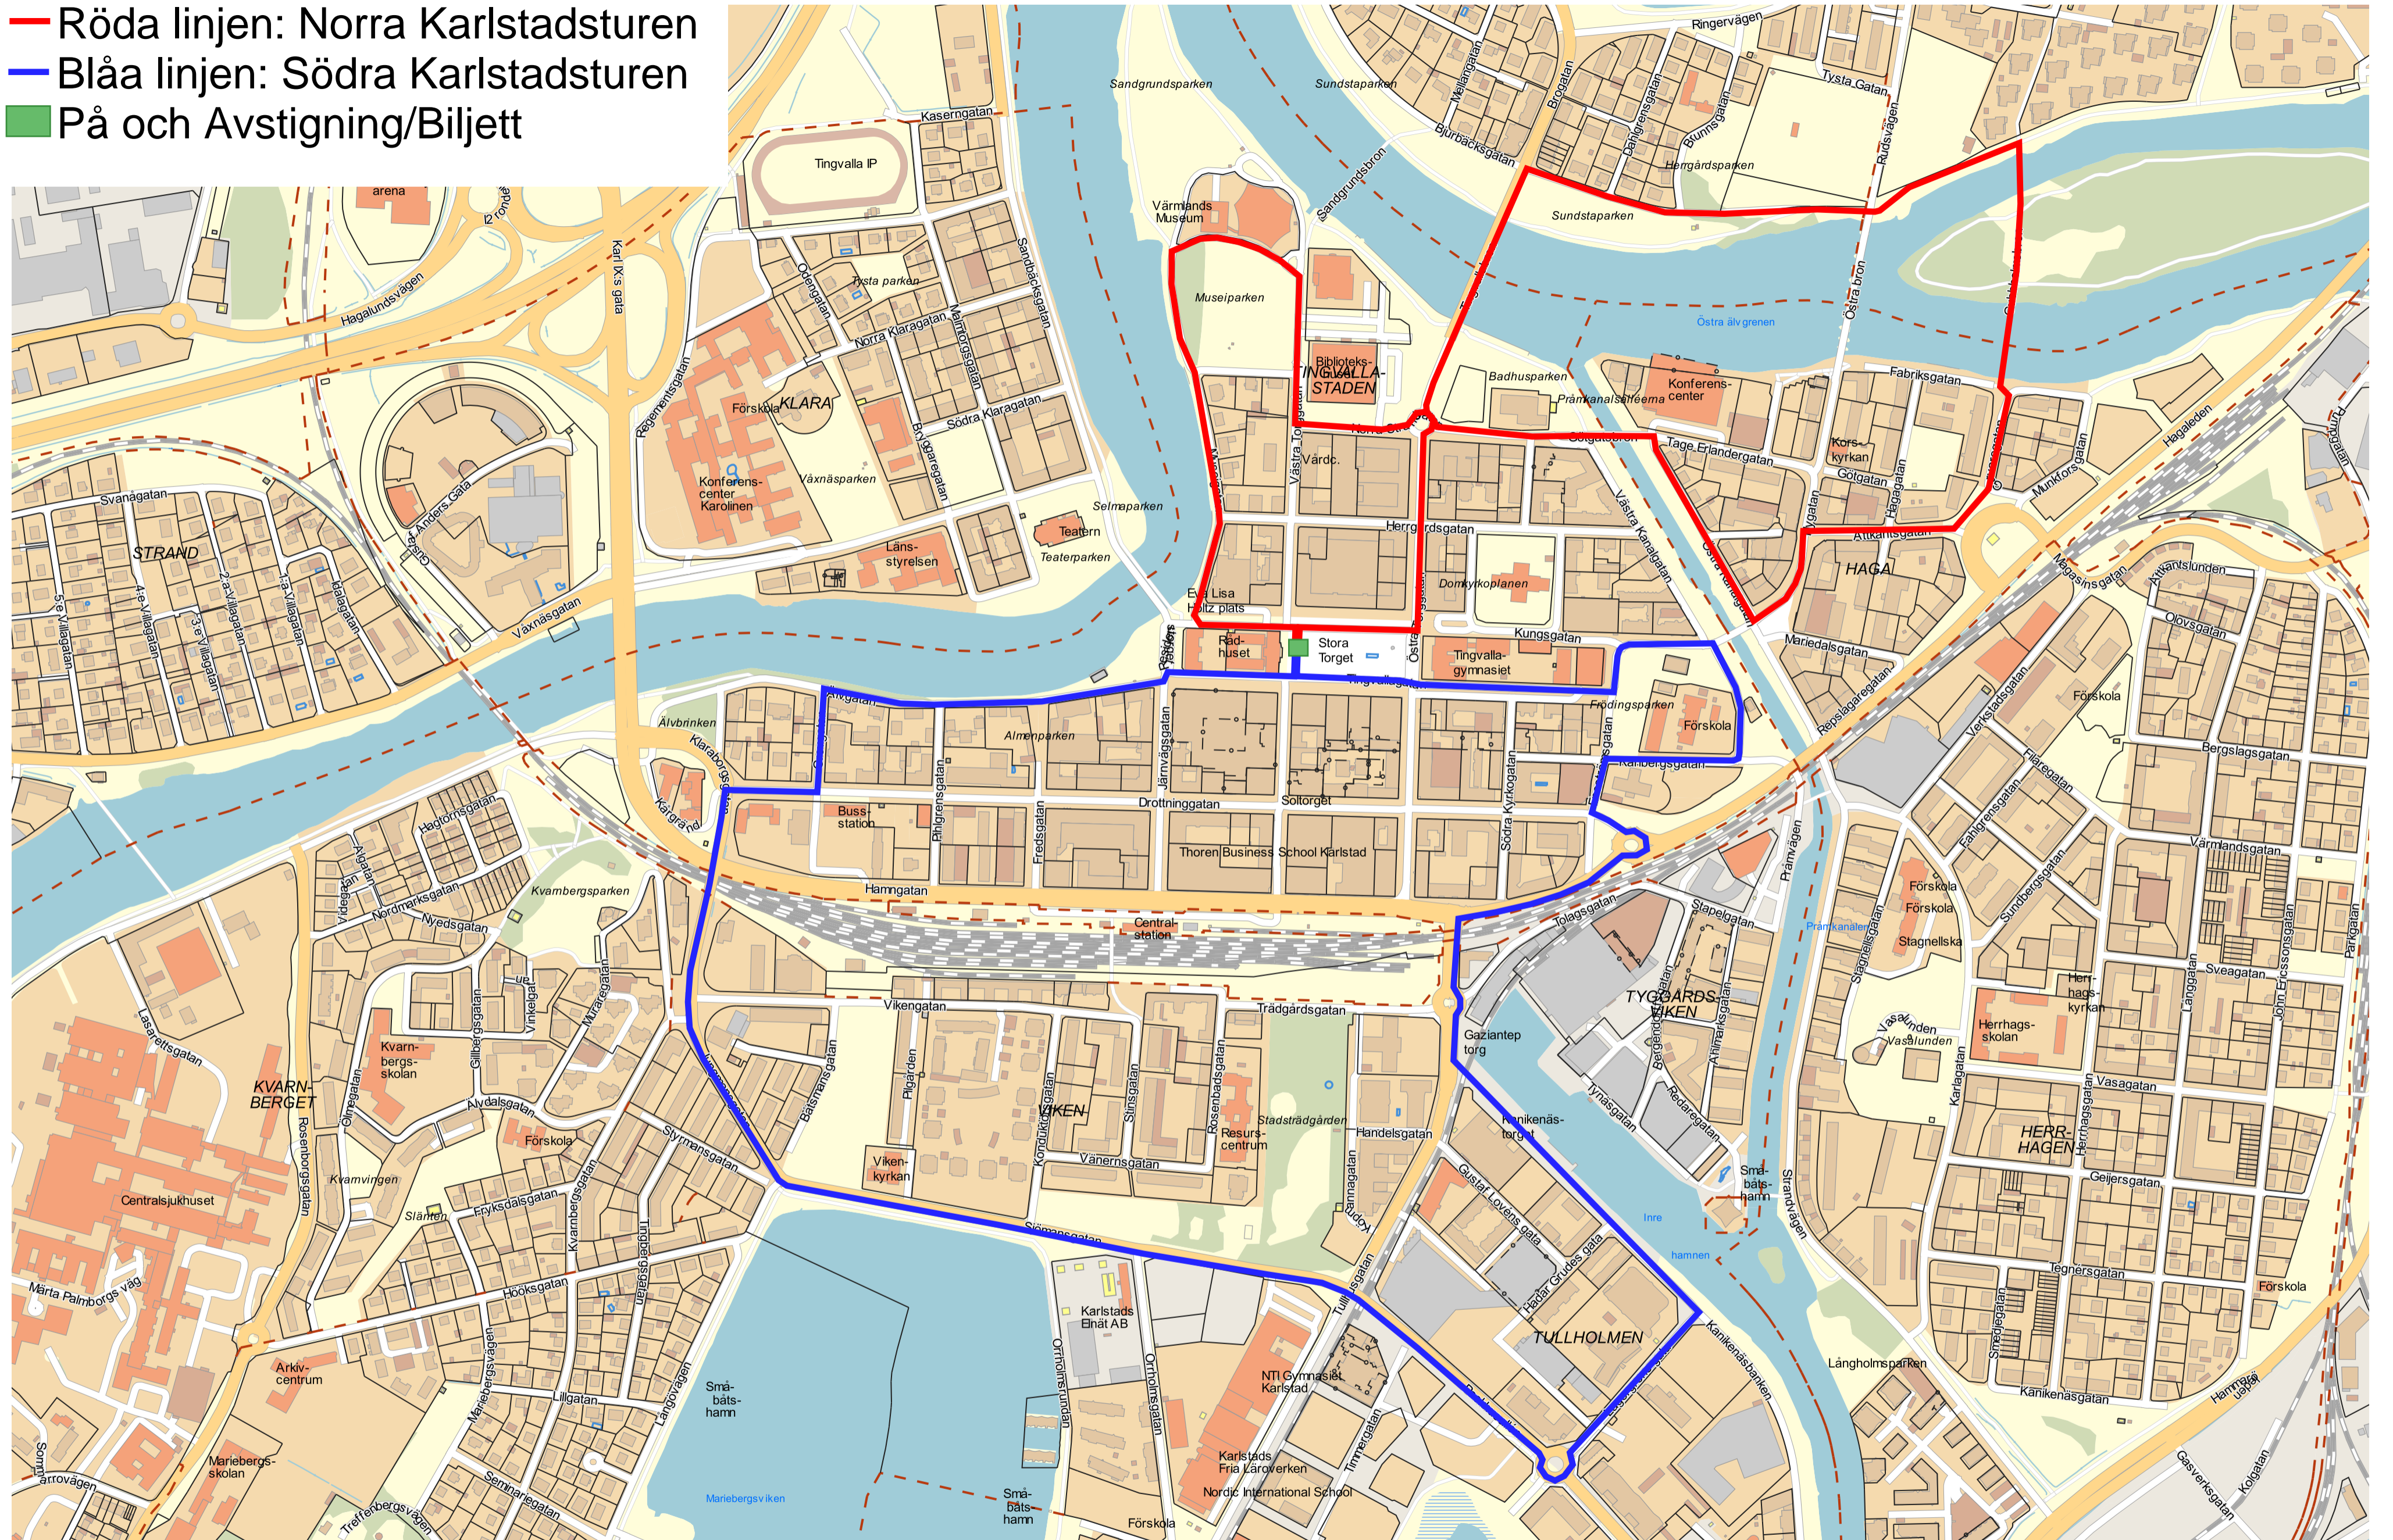

- Röda linjen: Norra Karlstadsturen
- Blåa linjen: Södra Karlstadsturen
- På och Avstigning/Biljett

Fastighetsredovisningen saknar rättsverkan
 Höjder anges i RH2000
 Utritad 2023-02-22

Skala 1:5000